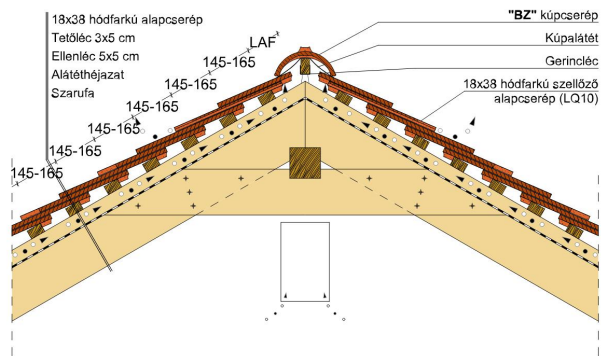

Termék műszaki rajz - Ambiente gerinc kettős fedés