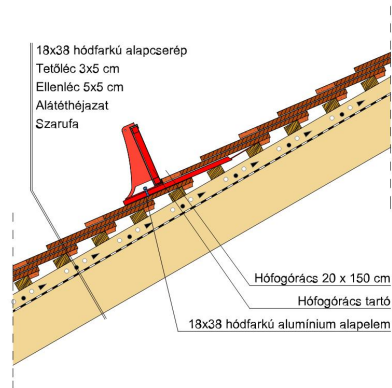

TERMÉKJELLEMZŐK

- Stílusjegyei: hagyomány és modernitás egyben
- Vízszintes és függőleges vonalak dominálnak
- Minimális anyagigény: 33,7 db/m²
- Egyenesvágású lekerekített sarokkal, teljesen sík felület
- Magas törőszilárdság és alacsony vízfelvétel
- Vékony, diszkrét, de ugyanakkor rendkívül ellenálló
- 10°-os tetőhajlásszögtől alkalmazható
- Kerámia kiegészítők széles választékával áll rendelkezésre

TECHNIKAI ADAT

Méret (megközelítőleg)	180 x 380 x 14 mm
Maximális fedési szélesség (megközelítőleg)	180 mm
Min. fedési hosszúság (megközelítőleg)	145 mm
Átlagos fedési hosszúság megközelítőleg	155 mm
Max. fedési hosszúság (megközelítőleg)	165 mm
Átlagos cserép szükséglet (megközelítőleg)	36 db/m ²
Kiszerezési egység súlya	1.9 kg/db
Súly / m ² (megközelítőleg)	68.4 kg/m ²
Súly / raklap (megközelítőleg)	979 kg
Db / mini-pack	8 db
Db / raklap	480 db