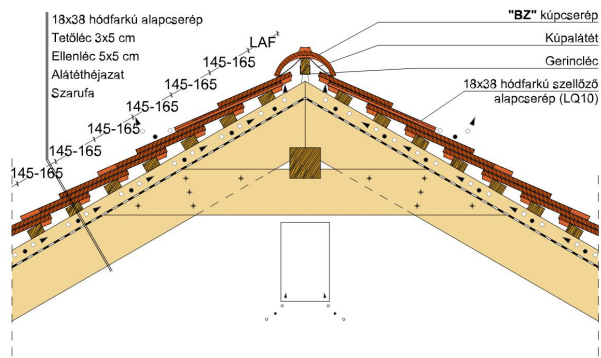

Termék műszaki rajz - Ambiente gerinc kettős fedés