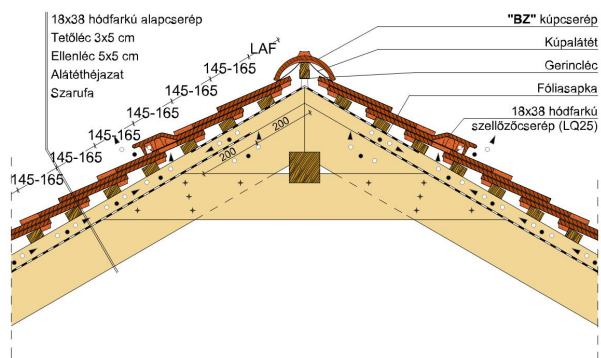

TERMÉKJELLEMZŐK

- Stílusjegyei: hagyomány és modernitás egyben
- Vízszintes és függőleges vonalak dominálnak
- Minimális anyagigény: 33,7 db/m²
- Egyenesvágású lekerekített sarokkal, teljesen sík felület
- Magas törőszilárdság és alacsony vízfelvétel
- Vékony, diszkrét, de ugyanakkor rendkívül ellenálló
- 10°-os tetőhajlásszögtől alkalmazható
- Kerámia kiegészítők széles választékával áll rendelkezésre

Termék műszaki rajz - Ambiente félnyereg kettős fedés

Termék műszaki rajz - Ambiente félnyereg kettős fedés

Termék műszaki rajz - Ambiente félnyereg korona

Termék műszaki rajz - Ambiente gerinc kettős fedés