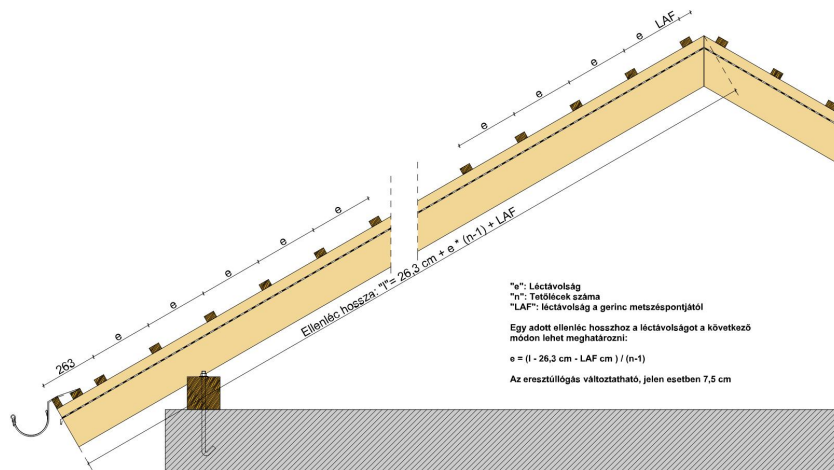

Termék műszaki rajz - Ambiente fedési hossz korona fedés