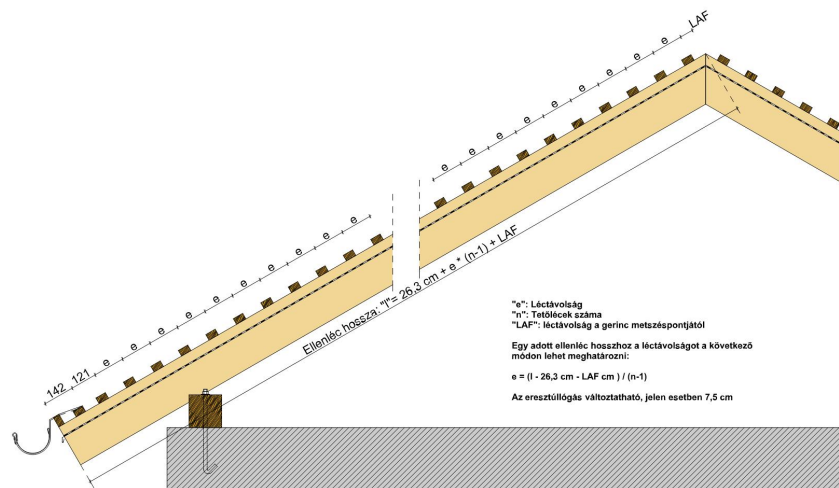

Termék műszaki rajz - Ambiente fedési hossz kettős fedés