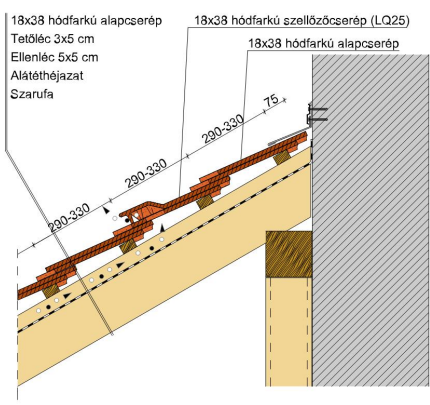

Termék műszaki rajz - Ambiente falszegély korona