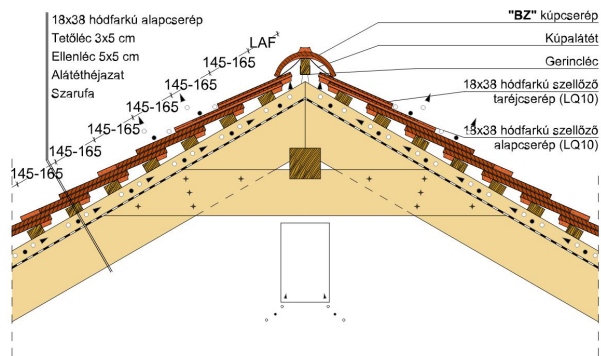

Termék műszaki rajz - Ambiente gerinc kettős fedés