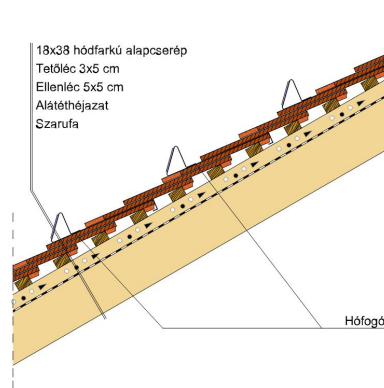

Termék műszaki rajz - Ambiente hófogó 2