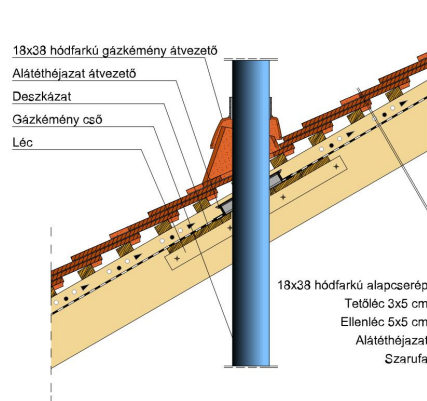

Termék műszaki rajz - Ambiente gázkémény