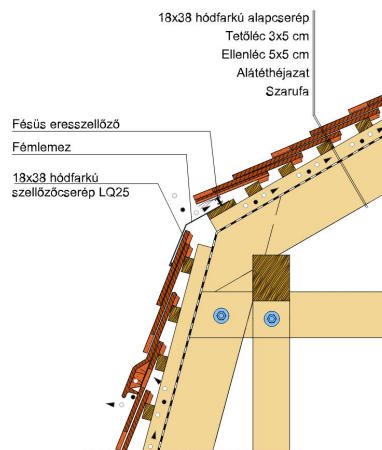

TECHNIKAI ADAT

Méret (megközelítőleg)	180 x 380 x 14 mm
Maximális fedési szélesség (megközelítőleg)	180 mm
Min. fedési hosszúság (megközelítőleg)	145 mm
Átlagos fedési hosszúság megközelítőleg	155 mm
Max. fedési hosszúság (megközelítőleg)	165 mm
Átlagos cserép szükséglet (megközelítőleg)	36 db/m ²
Kiszerezési egység súlya	1.9 kg/db
Súly / m ² (megközelítőleg)	68.4 kg/m ²
Súly / raklap (megközelítőleg)	979 kg
Db / mini-pack	8 db
Db / raklap	480 db

Termék műszaki rajz - Ambiente hófogó

Termék műszaki rajz - Ambiente járórács

Termék műszaki rajz - Ambiente kémény

Termék műszaki rajz - Ambiente szolárcső

Termék műszaki rajz - Ambiente manzard 1

Termék műszaki rajz - Ambiente manzard 2