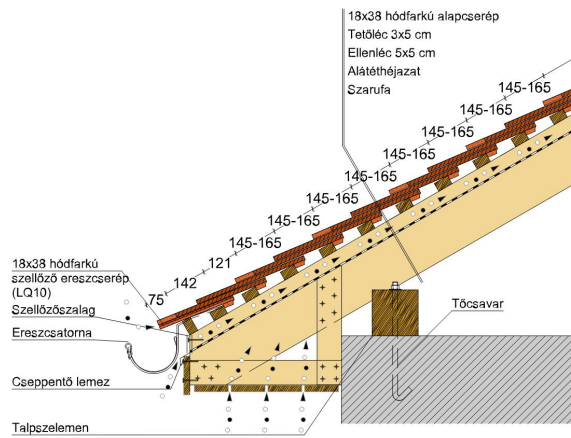

Termék műszaki rajz - Ambiente eresz 2 kettősfedés