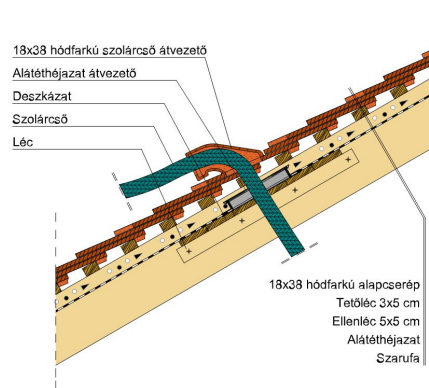

TERMÉKJELLEMZŐK

- Stílusjegyei: hagyomány és modernitás egyben
- Vízszintes és függőleges vonalak dominálnak
- Minimális anyagigény: 33,7 db/m²
- Egyenesvágású lekerekített sarokkal, teljesen sík felület
- Magas törőszilárdság és alacsony vízfelvétel
- Vékony, diszkrét, de ugyanakkor rendkívül ellenálló
- 10°-os tetőhajlásszögtől alkalmazható
- Kerámia kiegészítők széles választékával áll rendelkezésre

TECHNIKAI ADAT

Méret (megközelítőleg)	180 x 380 x 14 mm
Maximális fedési szélesség (megközelítőleg)	180 mm
Min. fedési hosszúság (megközelítőleg)	145 mm
Átlagos fedési hosszúság megközelítőleg	155 mm
Max. fedési hosszúság (megközelítőleg)	165 mm
Átlagos cserép szükséglet (megközelítőleg)	36 db/m ²
Kiszerezési egység súlya	1.9 kg/db
Súly / m ² (megközelítőleg)	68.4 kg/m ²
Súly / raklap (megközelítőleg)	979 kg
Db / mini-pack	8 db
Db / raklap	480 db

Termék műszaki rajz - Ambiente hófogó

Termék műszaki rajz - Ambiente járórács

Termék műszaki rajz - Ambiente kémény

Termék műszaki rajz - Ambiente szolárcső

Termék műszaki rajz - Ambiente manzard 1

Termék műszaki rajz - Ambiente manzard 2