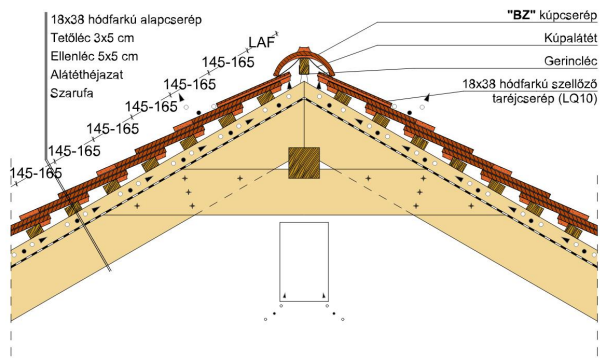

Termék műszaki rajz - Ambiente gerinc kettős fedés