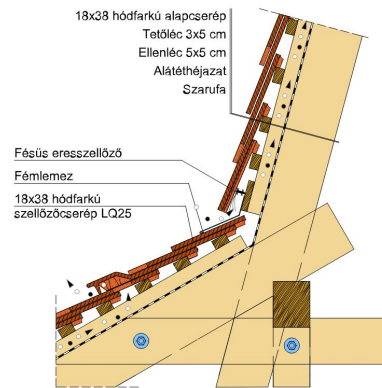

TECHNIKAI ADAT

Méret (megközelítőleg)	180 x 380 x 14 mm
Maximális fedési szélesség (megközelítőleg)	180 mm
Min. fedési hosszúság (megközelítőleg)	145 mm
Átlagos fedési hosszúság megközelítőleg	155 mm
Max. fedési hosszúság (megközelítőleg)	165 mm
Átlagos cserép szükséglet (megközelítőleg)	36 db/m ²
Kiszerezési egység súlya	1.9 kg/db
Súly / m ² (megközelítőleg)	68.4 kg/m ²
Súly / raklap (megközelítőleg)	979 kg
Db / mini-pack	8 db
Db / raklap	480 db

Termék műszaki rajz - Ambiente hófogó

Termék műszaki rajz - Ambiente járórács

Termék műszaki rajz - Ambiente kémény

Termék műszaki rajz - Ambiente szolárcső

Termék műszaki rajz - Ambiente manzard 1

Termék műszaki rajz - Ambiente manzard 2