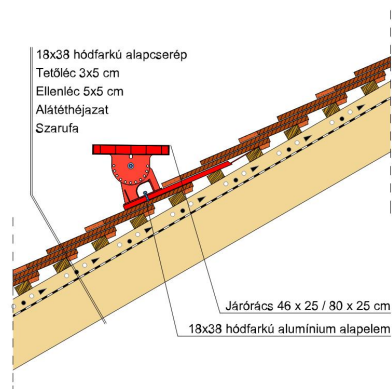

TERMÉKJELLEMZŐK

- Stílusjegyei: hagyomány és modernitás egyben
- Vízszintes és függőleges vonalak dominálnak
- Minimális anyagigény: 33,7 db/m²
- Egyenesvágású lekerekített sarokkal, teljesen sík felület
- Magas törőszilárdság és alacsony vízfelvétel
- Vékony, diszkrét, de ugyanakkor rendkívül ellenálló
- 10°-os tetőhajlásszögtől alkalmazható
- Kerámia kiegészítők széles választékával áll rendelkezésre

TECHNIKAI ADAT

Méret (megközelítőleg)	180 x 380 x 14 mm
Maximális fedési szélesség (megközelítőleg)	180 mm
Min. fedési hosszúság (megközelítőleg)	145 mm
Átlagos fedési hosszúság megközelítőleg	155 mm
Max. fedési hosszúság (megközelítőleg)	165 mm
Átlagos cserép szükséglet (megközelítőleg)	36 db/m ²
Kiszerezési egység súlya	1.9 kg/db
Súly / m ² (megközelítőleg)	68.4 kg/m ²
Súly / raklap (megközelítőleg)	979 kg
Db / mini-pack	8 db
Db / raklap	480 db

Termék műszaki rajz - Ambiente hófogó 2

Termék műszaki rajz - Ambiente gerinc 6 korona

Termék műszaki rajz - Ambiente hófogó 2

Termék műszaki rajz - Ambiente járórács

Termék műszaki rajz - Ambiente hófogó