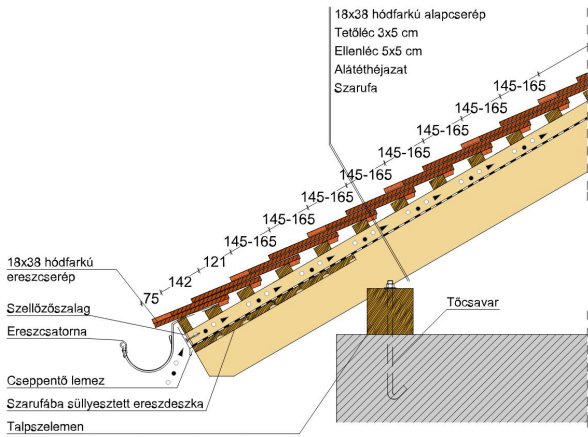

Termék műszaki rajz - Ambiente eresz 1 kettősfedés