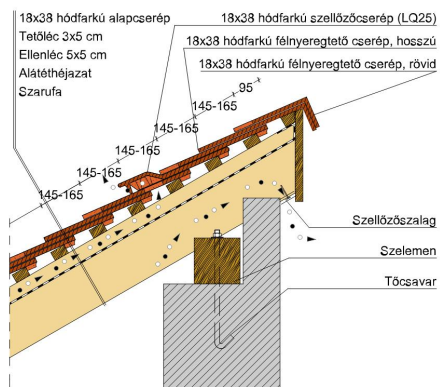

Termék műszaki rajz - Ambiente félnyereg kettős fedés