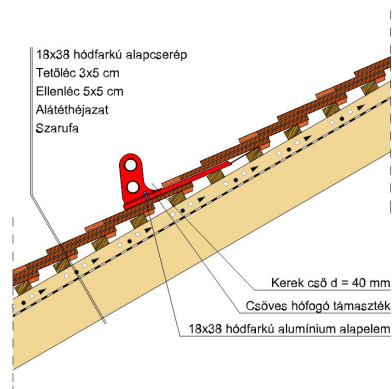

Termék műszaki rajz - Ambiente hófogó