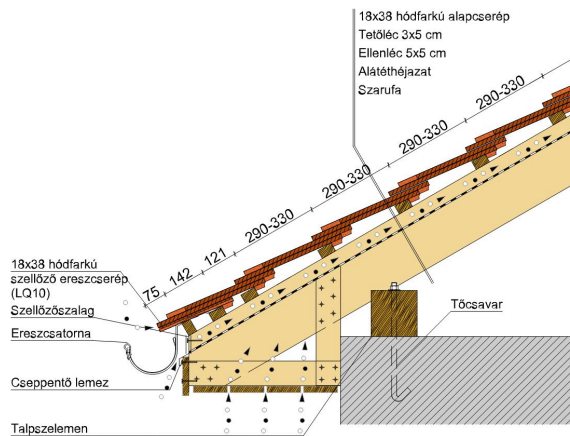

Termék műszaki rajz - Ambiente ereszt 6 korona