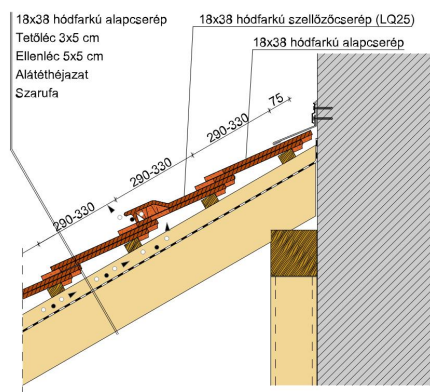

Termék műszaki rajz - Ambiente falszegély korona