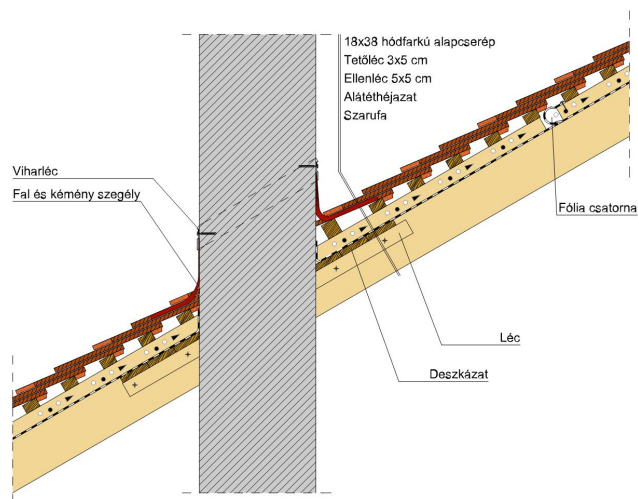

Termék műszaki rajz - Ambiente kémény