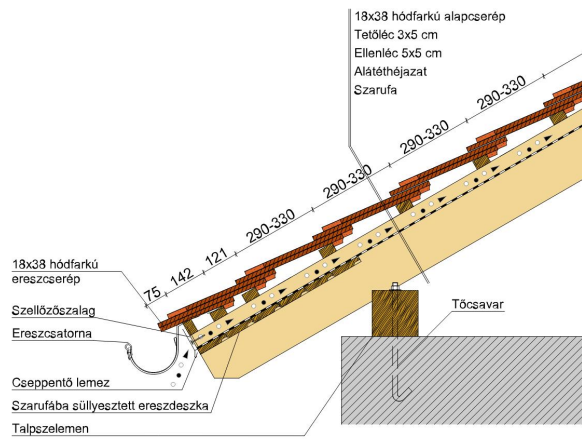

Termék műszaki rajz - Ambiente eresz 5 korona