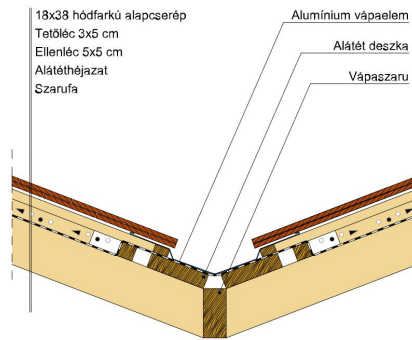

Termék műszaki rajz - Ambiente vápa