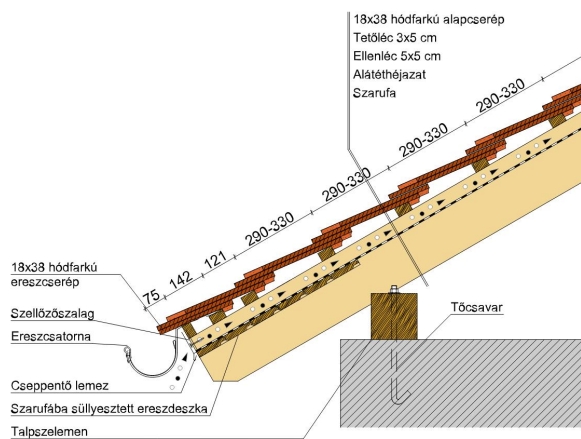

Termék műszaki rajz - Ambiente eresz 5 korona