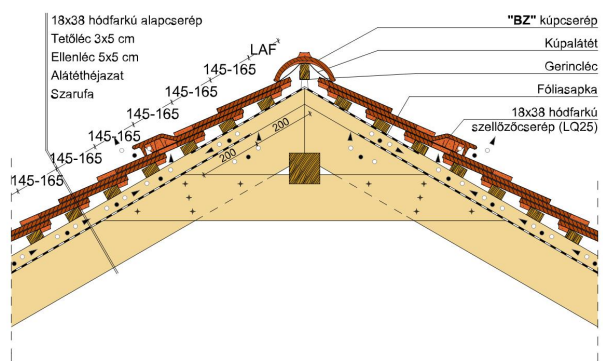

TERMÉKJELLEMZŐK

- Stílusjegyei: hagyomány és modernitás egyben
- Vízszintes és függőleges vonalak dominálnak
- Minimális anyagigény: 33,7 db/m²
- Egyenesvágású lekerekített sarokkal, teljesen sík felület
- Magas törőszilárdság és alacsony vízfelvétel
- Vékony, diszkrét, de ugyanakkor rendkívül ellenálló
- 10°-os tetőhajlásszögtől alkalmazható
- Kerámia kiegészítők széles választékával áll rendelkezésre

Termék műszaki rajz - Ambiente félnyereg kettős fedés

Termék műszaki rajz - Ambiente félnyereg kettős fedés

Termék műszaki rajz - Ambiente félnyereg korona

Termék műszaki rajz - Ambiente gerinc kettős fedés