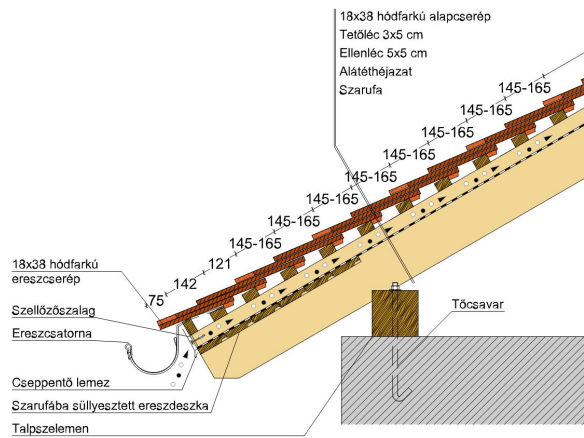

Termék műszaki rajz - Ambiente eresz 1 kettősfedés