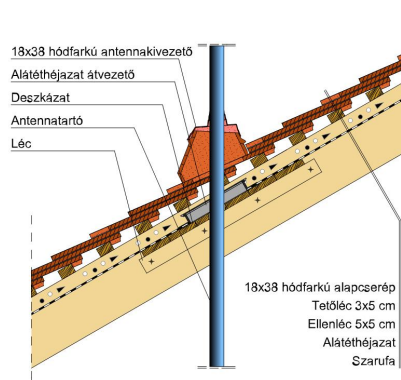

TERMÉKJELLEMZŐK

- Stílusjegyei: hagyomány és modernitás egyben
- Vízszintes és függőleges vonalak dominálnak
- Minimális anyagigény: 33,7 db/m²
- Egyenesvágású lekerekített sarokkal, teljesen sík felület
- Magas törőszilárdság és alacsony vízfelvétel
- Vékony, diszkrét, de ugyanakkor rendkívül ellenálló
- 10°-os tetőhajlásszögtől alkalmazható
- Kerámia kiegészítők széles választékával áll rendelkezésre

Termék műszaki rajz - Ambiente hófogó

Termék műszaki rajz - Ambiente járórács

Termék műszaki rajz - Ambiente kémény

Termék műszaki rajz - Ambiente szolárcső

Termék műszaki rajz - Ambiente manzard 1

Termék műszaki rajz - Ambiente manzard 2