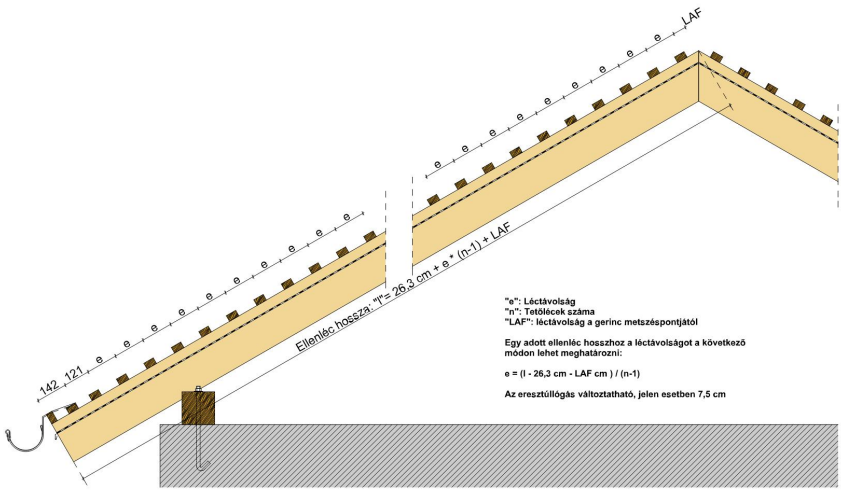

Termék műszaki rajz - Ambiente fedési hossz kettős fedés