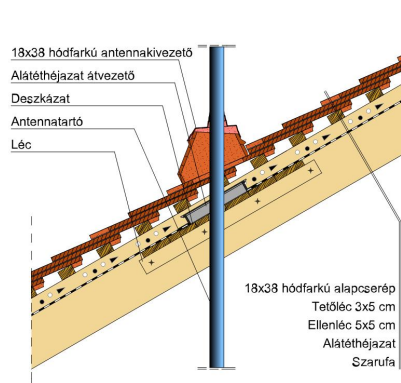

TERMÉKJELLEMZŐK

- Stílusjegyei: hagyomány és modernitás egyben
- Vízszintes és függőleges vonalak dominálnak
- Minimális anyagigény: 33,7 db/m²
- Egyenesvágású lekerekített sarokkal, teljesen sík felület
- Magas törőszilárdság és alacsony vízfelvétel
- Vékony, diszkrét, de ugyanakkor rendkívül ellenálló
- 10°-os tetőhajlásszögtől alkalmazható
- Kerámia kiegészítők széles választékával áll rendelkezésre

Termék műszaki rajz - Ambiente hófogó

Termék műszaki rajz - Ambiente járórács

Termék műszaki rajz - Ambiente kémény

Termék műszaki rajz - Ambiente szolárcső

Termék műszaki rajz - Ambiente manzard 1

Termék műszaki rajz - Ambiente manzard 2