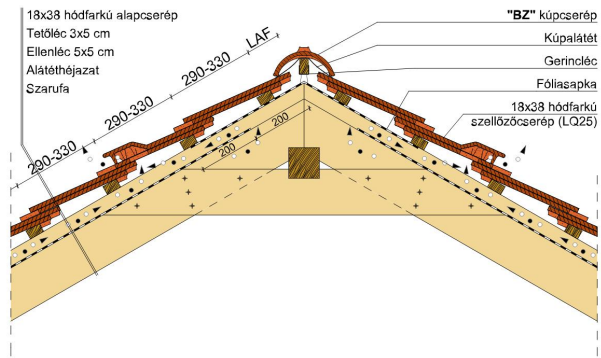

Termék műszaki rajz - Ambiente gerinc korona