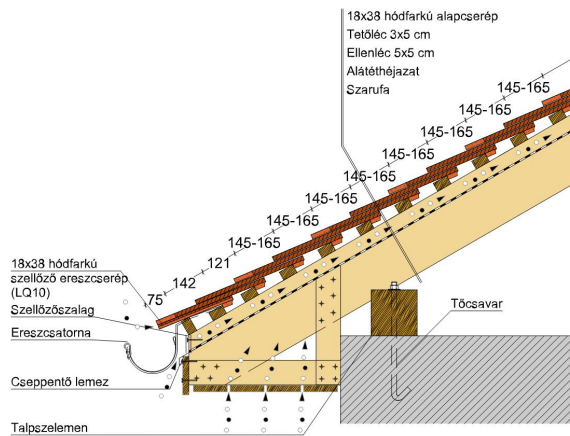

Termék műszaki rajz - Ambiente eresz 2 kettősfedés