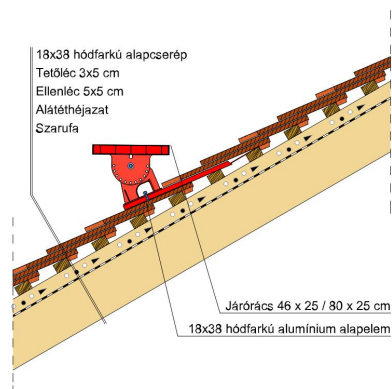

TECHNIKAI ADAT

Méret (megközelítőleg)	180 x 380 x 14 mm
Maximális fedési szélesség (megközelítőleg)	180 mm
Min. fedési hosszúság (megközelítőleg)	145 mm
Átlagos fedési hosszúság megközelítőleg	155 mm
Max. fedési hosszúság (megközelítőleg)	165 mm
Átlagos cserép szükséglet (megközelítőleg)	36 db/m ²
Kiszerezési egység súlya	1,9 kg/db
Súly / m ² (megközelítőleg)	68,4 kg/m ²
Súly / raklap (megközelítőleg)	979 kg
Db / mini-pack	8 db
Db / raklap	480 db

Termék műszaki rajz - Ambiente hófogó 2

Termék műszaki rajz - Ambiente gerinc 6 korona

Termék műszaki rajz - Ambiente hófogó 2

Termék műszaki rajz - Ambiente járórács

Termék műszaki rajz - Ambiente hófogó