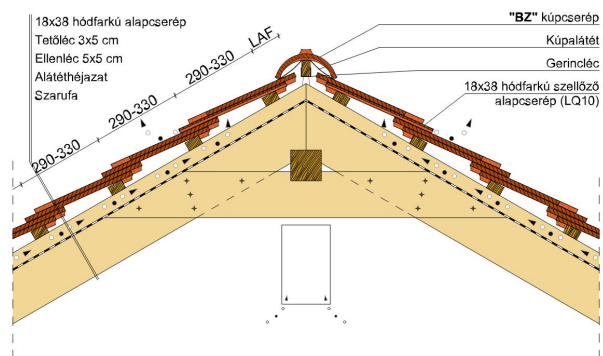

Termék műszaki rajz - Ambiente gerinc 6 korona