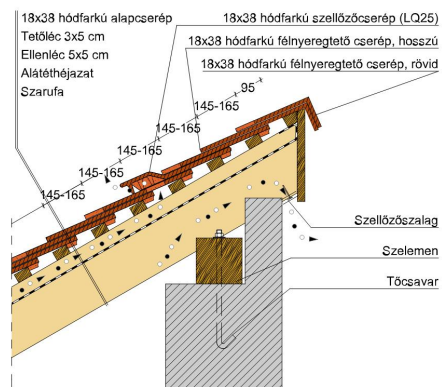

Termék műszaki rajz - Ambiente félnyereg kettős fedés