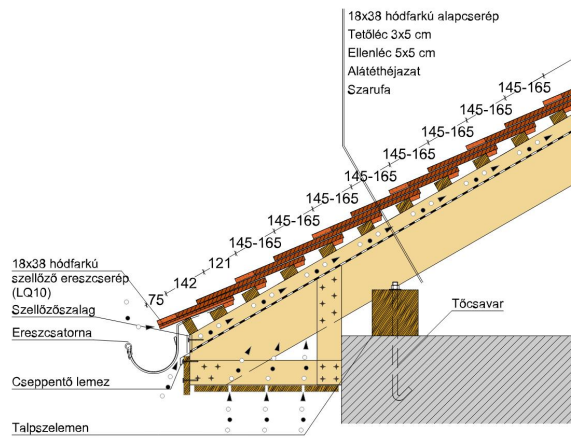

Termék műszaki rajz - Ambiente eres 2 kettősfedés