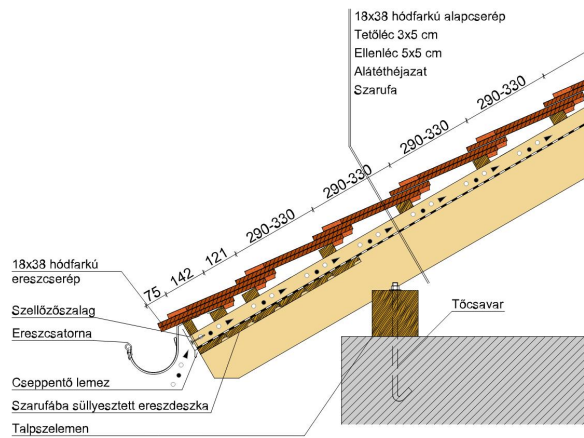

Termék műszaki rajz - Ambiente eres 5 korona