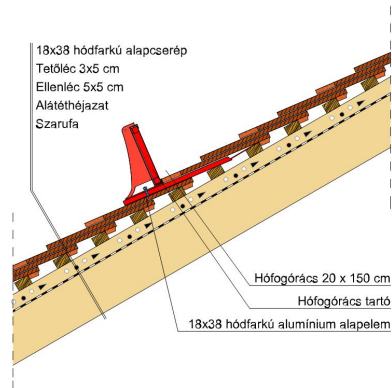

TERMÉKJELLEMZŐK

- Stílusjegyei: klasszikus elegancia
- Hagyományos formavilág
- Minimális anyagigény: 33,7 db/m²
- Szegmensvágású teljesen sík felület
- Magas törőszilárdság és alacsony vízfelvétel
- Vékony, diszkrét, de ugyanakkor rendkívül ellenálló
- 10°-os tetőhajlásszögtől alkalmazható
- Kerámia kiegészítők széles választékával áll rendelkezésre

TECHNIKAI ADAT

Méret (megközelítőleg)	180 x 380 x 14 mm
Maximális fedési szélesség (megközelítőleg)	180 mm
Min. fedési hosszúság (megközelítőleg)	145 mm
Átlagos fedési hosszúság megközelítőleg	155 mm
Max. fedési hosszúság (megközelítőleg)	165 mm
Átlagos cserép szükséglet (megközelítőleg)	36 db/m ²
Kiszerezési egység súlya	1,9 kg/db
Súly / m ² (megközelítőleg)	68,4 kg/m ²
Súly / raklap (megközelítőleg)	979 kg
Db / mini-pack	8 db
Db / raklap	480 db