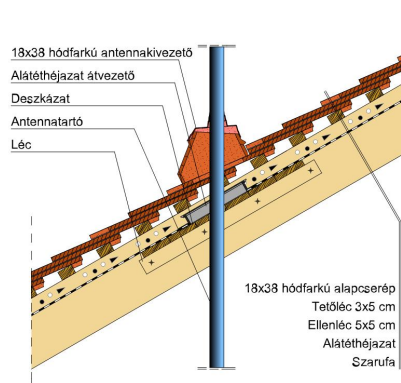

TERMÉKJELLEMZŐK

- Stílusjegyei: klasszikus elegancia
- Hagyományos formavilág
- Minimális anyagigény: 33,7 db/m²
- Szegmensvágású teljesen sík felület
- Magas törőszilárdság és alacsony vízfelvétel
- Vékony, diszkrét, de ugyanakkor rendkívül ellenálló
- 10°-os tetőhajlásszögtől alkalmazható
- Kerámia kiegészítők széles választékával áll rendelkezésre

Termék műszaki rajz - Ambiente hófogó

Termék műszaki rajz - Ambiente járórács

Termék műszaki rajz - Ambiente kémény

Termék műszaki rajz - Ambiente szolárcső

Termék műszaki rajz - Ambiente mansard 1

Termék műszaki rajz - Ambiente manzard 2