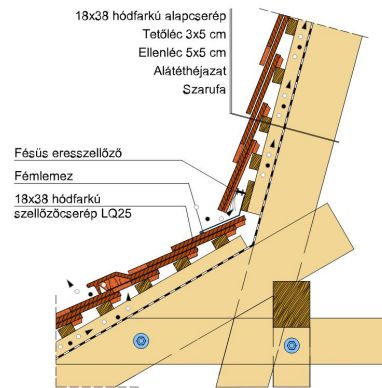

TECHNIKAI ADAT

Méret (megközelítőleg)	180 x 380 x 14 mm
Maximális fedési szélesség (megközelítőleg)	180 mm
Min. fedési hosszúság (megközelítőleg)	145 mm
Átlagos fedési hosszúság megközelítőleg	155 mm
Max. fedési hosszúság (megközelítőleg)	165 mm
Átlagos cserép szükséglet (megközelítőleg)	36 db/m ²
Kiszerezési egység súlya	1,9 kg/db
Súly / m ² (megközelítőleg)	68,4 kg/m ²
Súly / raklap (megközelítőleg)	979 kg
Db / mini-pack	8 db
Db / raklap	480 db

Termék műszaki rajz - Ambiente hófogó

Termék műszaki rajz - Ambiente járórács

Termék műszaki rajz - Ambiente kémény

Termék műszaki rajz - Ambiente szolárcső

Termék műszaki rajz - Ambiente mansard 1

Termék műszaki rajz - Ambiente manzard 2