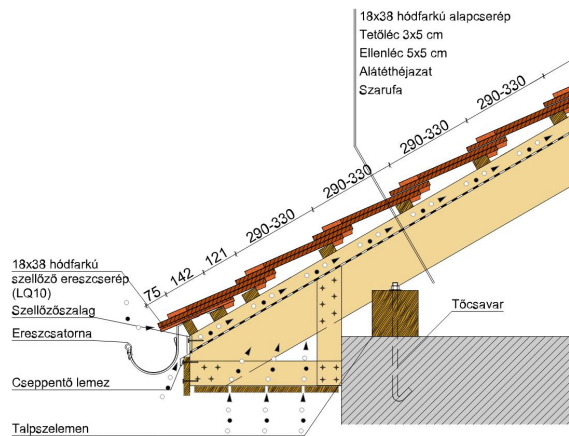

Termék műszaki rajz - Ambiente eresz 6 korona