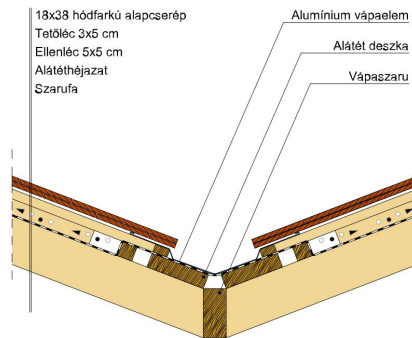

Termék műszaki rajz - Ambiente vápa