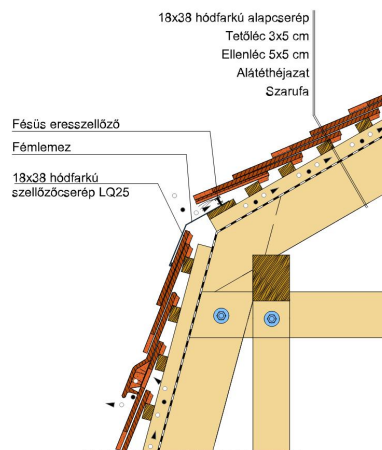

TECHNIKAI ADAT

Méret (megközelítőleg)	180 x 380 x 14 mm
Maximális fedési szélesség (megközelítőleg)	180 mm
Min. fedési hosszúság (megközelítőleg)	145 mm
Átlagos fedési hosszúság megközelítőleg	155 mm
Max. fedési hosszúság (megközelítőleg)	165 mm
Átlagos cserép szükséglet (megközelítőleg)	36 db/m ²
Kiszerezési egység súlya	1,9 kg/db
Súly / m ² (megközelítőleg)	68,4 kg/m ²
Súly / raklap (megközelítőleg)	979 kg
Db / mini-pack	8 db
Db / raklap	480 db

Termék műszaki rajz - Ambiente hófogó

Termék műszaki rajz - Ambiente járórács

Termék műszaki rajz - Ambiente kémény

Termék műszaki rajz - Ambiente szolárcső

Termék műszaki rajz - Ambiente mansard 1

Termék műszaki rajz - Ambiente manzard 2