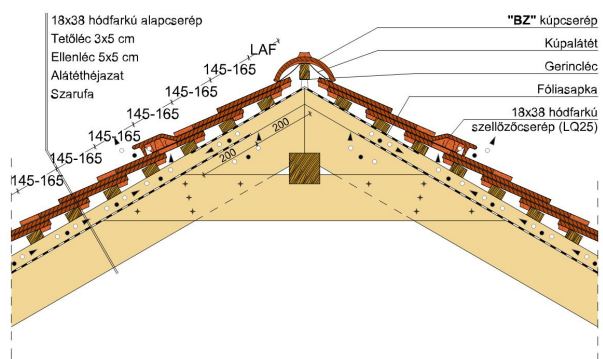

Termék műszaki rajz - Ambiente gerinc kettős fedés