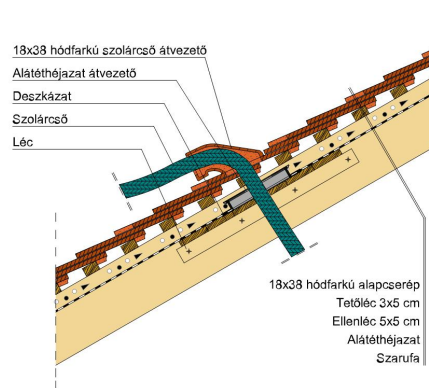

TECHNIKAI ADAT

Méret (megközelítőleg)	180 x 380 x 14 mm
Maximális fedési szélesség (megközelítőleg)	180 mm
Min. fedési hosszúság (megközelítőleg)	145 mm
Átlagos fedési hosszúság megközelítőleg	155 mm
Max. fedési hosszúság (megközelítőleg)	165 mm
Átlagos cserép szükséglet (megközelítőleg)	36 db/m ²
Kiszerezési egység súlya	1,9 kg/db
Súly / m ² (megközelítőleg)	68,4 kg/m ²
Súly / raklap (megközelítőleg)	979 kg
Db / mini-pack	8 db
Db / raklap	480 db

Termék műszaki rajz - Ambiente hófogó

Termék műszaki rajz - Ambiente járórács

Termék műszaki rajz - Ambiente kémény

Termék műszaki rajz - Ambiente szolárcső

Termék műszaki rajz - Ambiente mansard 1

Termék műszaki rajz - Ambiente manzard 2