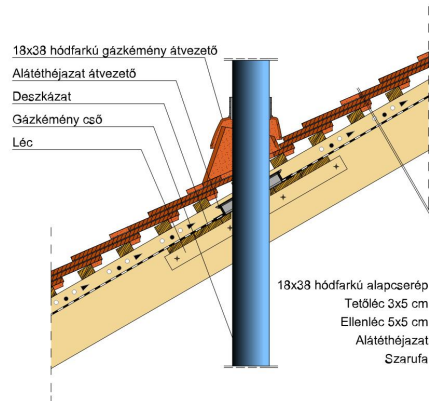

TERMÉKJELLEMZŐK

- Stílusjegyei: klasszikus elegancia
- Hagyományos formavilág
- Minimális anyagigény: 33,7 db/m²
- Szegmensvágású teljesen sík felület
- Magas törőszilárdság és alacsony vízfelvétel
- Vékony, diszkrét, de ugyanakkor rendkívül ellenálló
- 10°-os tetőhajlásszögtől alkalmazható
- Kerámia kiegészítők széles választékával áll rendelkezésre

Termék műszaki rajz - Ambiente félnyereg korona

Termék műszaki rajz - Ambiente gerinc kettős fedés

Termék műszaki rajz - Ambiente gerinc kettős fedés

Termék műszaki rajz - Ambiente gázkémény

Termék műszaki rajz - Ambiente gerinc korona