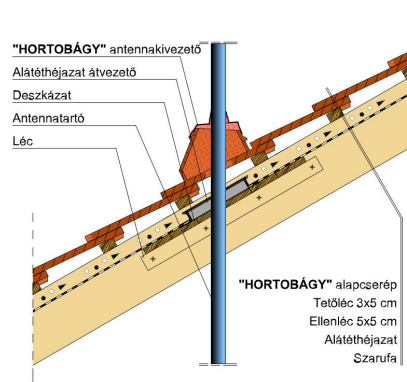

HORTOBÁGY SZEGMENSVÁGÁSÚ (PROFIL HORNYOLT)

A szegmensvágású hornyolt tetőcserép.

A hornyolt tetőcserép az egyszeres fedésű hódfarkú tetőcserép továbbfejlesztett változata. A biztonságos oldalsó hornyolás egyszeres fedést tesz lehetővé. Korábban főként mezőgazdasági jellegű épületeknél, illetve már meglévő épületek renoválása és hozzáépítés esetén alkalmazták.

A hornyolt HORTOBÁGY tetőcserép azonban a modern építészet számára is érdekes lehetőségeket kínál, ugyanakkor íves vágásával és bordás felületével biztosítja a tradicionális megjelenést is.

TERMÉKJELLEMZŐK

Termék műszaki rajz - Hortobágy járórács

Termék műszaki rajz - Hortobágy hófogó rönkfa

Termék műszaki rajz - Hortobágy hófogó rács

Termék műszaki rajz - Hortobágy gázkémény

Termék műszaki rajz - Hortobágy hófogó hegyi

Termék műszaki rajz - Hortobagy gerinc 2

Termék műszaki rajz - Hortobagy gerinc 1

Termék műszaki rajz - Hortobágy eresz 2

Termék műszaki rajz - Hortobágy falszegély

Termék műszaki rajz - Hortobágy cserép

Termék műszaki rajz - Hortobágy szolártartó