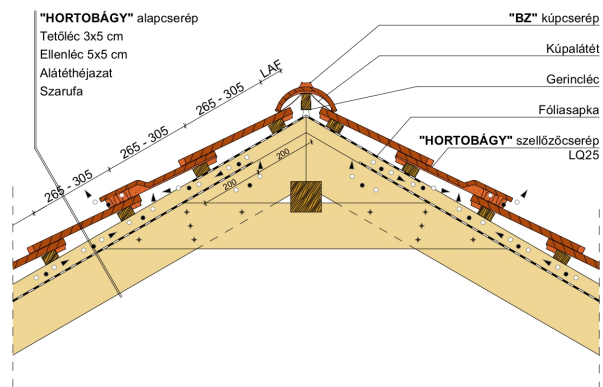

Termék műszaki rajz - Hortobagy gerinc 1