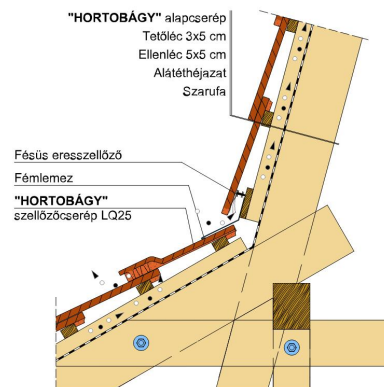

HORTOBÁGY SZEGMENSVÁGÁSÚ (PROFIL HORNYOLT)

A szegmensvágású hornyolt tetőcserép.

A hornyolt tetőcserép az egyszeres fedésű hódfarkú tetőcserép továbbfejlesztett változata. A biztonságos oldalsó hornyolás egyszeres fedést tesz lehetővé. Korábban főként mezőgazdasági jellegű épületeknél, illetve már meglévő épületek renoválása és hozzáépítés esetén alkalmazták.

A hornyolt HORTOBÁGY tetőcserép azonban a modern építészet számára is érdekes lehetőségeket kínál, ugyanakkor íves vágásával és bordás felületével biztosítja a tradicionális megjelenést is.

TERMÉKJELLEMZŐK

TECHNIKAI ADAT

Méret (megközelítőleg)	205 x 400 x 21 mm
Maximális fedési szélesség (megközelítőleg)	180 mm
Átlagos fedési hosszúság megközelítőleg	285 mm
Max. fedési hosszúság (megközelítőleg)	305 mm
Min. fedési hosszúság (megközelítőleg)	265 mm
Átlagos cserép szükséglet (megközelítőleg)	19,6 db/m ²
Súly / m ² (megközelítőleg)	48,6 kg/m ²
Súly / raklap (megközelítőleg)	804 kg
Kiszerezési egység súlya	2,48 kg/db
Db / raklap	324 db
Db / mini-pack	6 db

Termék műszaki rajz - Hortobágy tetőkibúvó

Termék műszaki rajz - Hortobágy manzard 1

Termék műszaki rajz - Hortobágy manzard 2

Termék műszaki rajz - Hortobágy kémény

Termék műszaki rajz - Hortobágy hófogó