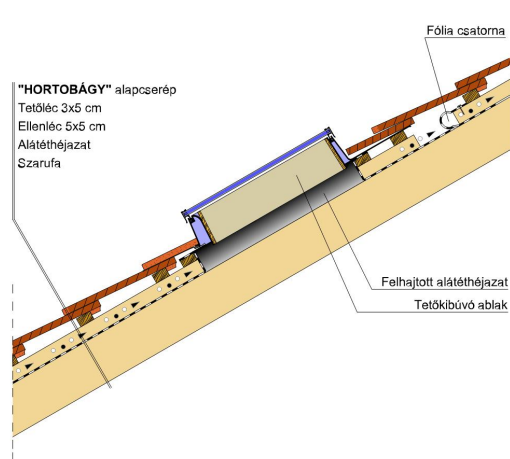

HORTOBÁGY SZEGMENSVÁGÁSÚ (PROFIL HORNYOLT)

A szegmensvágású hornyolt tetőcserép.

A hornyolt tetőcserép az egyszeres fedésű hódfarkú tetőcserép továbbfejlesztett változata. A biztonságos oldalsó hornyolás egyszeres fedést tesz lehetővé. Korábban főként mezőgazdasági jellegű épületeknél, illetve már meglévő épületek renoválása és hozzáépítés esetén alkalmazták.

A hornyolt HORTOBÁGY tetőcserép azonban a modern építészet számára is érdekes lehetőségeket kínál, ugyanakkor íves vágásával és bordás felületével biztosítja a tradicionális megjelenést is.

TERMÉKJELLEMZŐK

- Stílusjegyei: hagyomány és innováció
- Gazdaságos forma (minimális anyagigény 18,2 db/m²)
- Teljesen hullámos felület
- Gyorsan és egyszerűen kivitelezhető
- 10°-os tetőhajlástól alkalmazható
- Kerámia kiegészítők széles választékával áll rendelkezésre

TECHNIKAI ADAT

Méret (megközelítőleg)	205 x 400 x 21 mm
Maximális fedési szélesség (megközelítőleg)	180 mm
Átlagos fedési hosszúság megközelítőleg	285 mm
Max. fedési hosszúság (megközelítőleg)	305 mm
Min. fedési hosszúság (megközelítőleg)	265 mm
Átlagos cserép szükséglet (megközelítőleg)	19,6 db/m ²
Súly / m ² (megközelítőleg)	48,6 kg/m ²
Súly / raklap (megközelítőleg)	804 kg
Kiszerezési egység súlya	2,48 kg/db
Db / raklap	324 db
Db / mini-pack	6 db