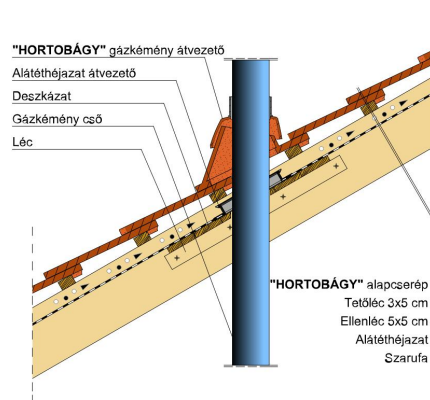

HORTOBÁGY SZEGMENSVÁGÁSÚ (PROFIL HORNYOLT)

A szegmensvágású hornyolt tetőcserép.

A hornyolt tetőcserép az egyszeres fedésű hódfarkú tetőcserép továbbfejlesztett változata. A biztonságos oldalsó hornyolás egyszeres fedést tesz lehetővé. Korábban főként mezőgazdasági jellegű épületeknél, illetve már meglévő épületek renoválása és hozzáépítés esetén alkalmazták.

Termék műszaki rajz - Hortobágy tetőkibúvó

Termék műszaki rajz - Hortobágy manzard 1

Termék műszaki rajz - Hortobágy manzard 2

Termék műszaki rajz - Hortobágy kémény

Termék műszaki rajz - Hortobágy hófogó

Termék műszaki rajz - Hortobágy járórács

Termék műszaki rajz - Hortobágy hófogó rönkfa

Termék műszaki rajz - Hortobágy hófogó rács

Termék műszaki rajz - Hortobágy gázkémény

Termék műszaki rajz - Hortobágy hófogó hegyi

Termék műszaki rajz - Hortobagy gerinc 2

Termék műszaki rajz - Hortobagy gerinc 1

Termék műszaki rajz - Hortobágy eresz 2

Termék műszaki rajz - Hortobágy falszegély

Termék műszaki rajz - Hortobágy cserép

Termék műszaki rajz - Hortobágy szolártartó