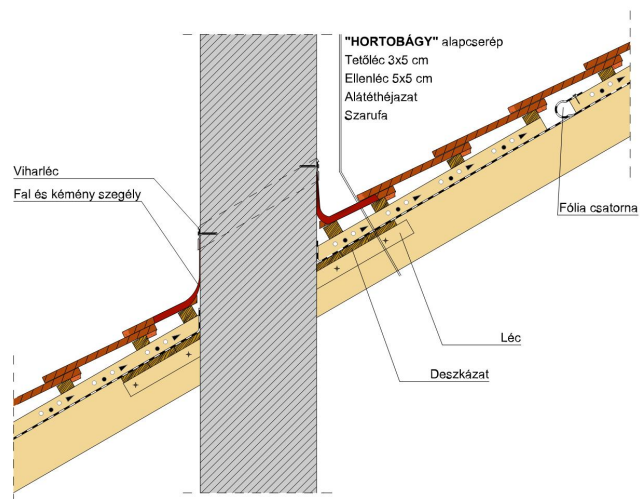

HORTOBÁGY SZEGMENSVÁGÁSÚ (PROFIL HORNYOLT)

A szegmensvágású hornyolt tetőcserép.

A hornyolt tetőcserép az egyszeres fedésű hódfarkú tetőcserép továbbfejlesztett változata. A biztonságos oldalsó hornyolás egyszeres fedést tesz lehetővé. Korábban főként mezőgazdasági jellegű épületeknél, illetve már meglévő épületek renoválása és hozzáépítés esetén alkalmazták.

A hornyolt HORTOBÁGY tetőcserép azonban a modern építészet számára is érdekes lehetőségeket kínál, ugyanakkor íves vágásával és bordás felületével biztosítja a tradicionális megjelenést is.

TERMÉKJELLEMZŐK

Termék műszaki rajz - Hortobágy tetőkibúvó

Termék műszaki rajz - Hortobágy manzard 1

Termék műszaki rajz - Hortobágy manzard 2

Termék műszaki rajz - Hortobágy kémény

Termék műszaki rajz - Hortobágy hófogó

Termék műszaki rajz - Hortobágy járórács

Termék műszaki rajz - Hortobágy hófogó rönkfa

Termék műszaki rajz - Hortobágy hófogó rács

Termék műszaki rajz - Hortobágy gázkémény

Termék műszaki rajz - Hortobágy hófogó hegyi