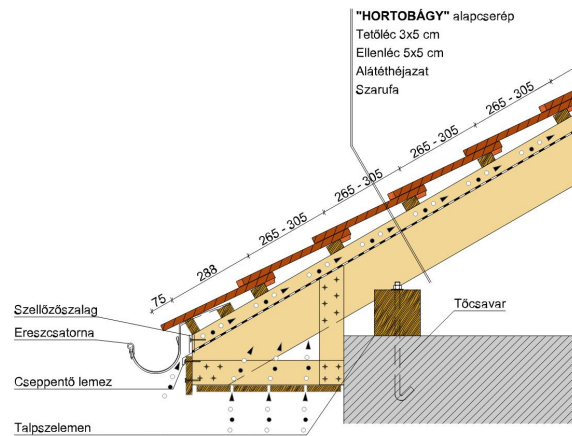

Termék műszaki rajz - Hortobágy eresz 2