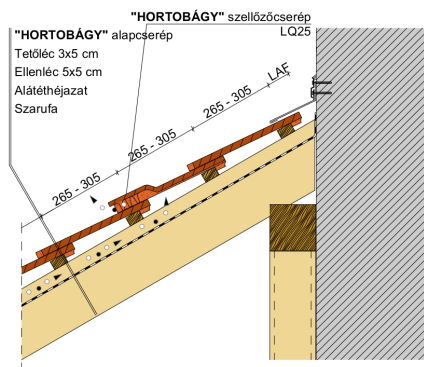

HORTOBÁGY SZEGMENSVÁGÁSÚ (PROFIL HORNYOLT)

A szegmensvágású hornyolt tetőcserép.

A hornyolt tetőcserép az egyszeres fedésű hódfarkú tetőcserép továbbfejlesztett változata. A biztonságos oldalsó hornyolás egyszeres fedést tesz lehetővé. Korábban főként mezőgazdasági jellegű épületeknél, illetve már meglévő épületek renoválása és hozzáépítés esetén alkalmazták.

A hornyolt HORTOBÁGY tetőcserép azonban a modern építészet számára is érdekes lehetőségeket kínál, ugyanakkor íves vágásával és bordás felületével biztosítja a tradicionális megjelenést is.

TERMÉKJELLEMZŐK

Termék műszaki rajz - Hortobágy járórács

Termék műszaki rajz - Hortobágy hófogó rönkfa

Termék műszaki rajz - Hortobágy hófogó rács

Termék műszaki rajz - Hortobágy gázkémény

Termék műszaki rajz - Hortobágy hófogó hegyi

Termék műszaki rajz - Hortobagy gerinc 2

Termék műszaki rajz - Hortobagy gerinc 1

Termék műszaki rajz - Hortobágy eresz 2

Termék műszaki rajz - Hortobágy falszegély

Termék műszaki rajz - Hortobágy cserép

Termék műszaki rajz - Hortobágy szolártartó