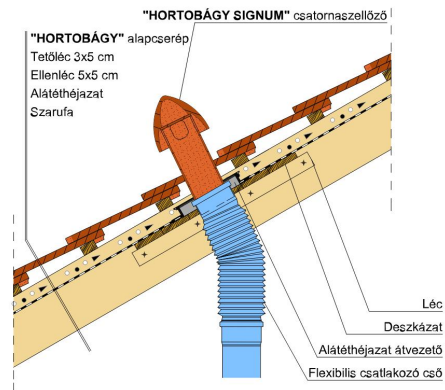

Termék műszaki rajz - Hortobágy signum