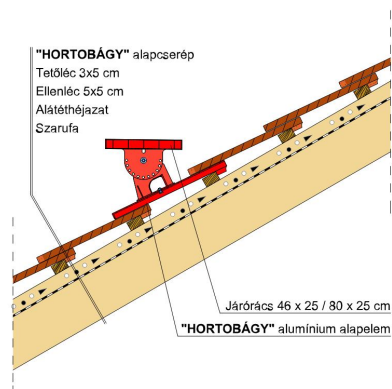

HORTOBÁGY SZEGMENSVÁGÁSÚ (PROFIL HORNYOLT)

A szegmensvágású hornyolt tetőcserép.

A hornyolt tetőcserép az egyszeres fedésű hódfarkú tetőcserép továbbfejlesztett változata. A biztonságos oldalsó hornyolás egyszeres fedést tesz lehetővé. Korábban főként mezőgazdasági jellegű épületeknél, illetve már meglévő épületek renoválása és hozzáépítés esetén alkalmazták.

TECHNIKAI ADAT

Méret (megközelítőleg)	205 x 400 x 21 mm
Maximális fedési szélesség (megközelítőleg)	180 mm
Átlagos fedési hosszúság megközelítőleg	285 mm
Max. fedési hosszúság (megközelítőleg)	305 mm
Min. fedési hosszúság (megközelítőleg)	265 mm
Átlagos cserép szükséglet (megközelítőleg)	19,6 db/m ²
Súly / m ² (megközelítőleg)	48,6 kg/m ²
Súly / raklap (megközelítőleg)	804 kg
Kiszerezési egység súlya	2,48 kg/db
Db / raklap	324 db
Db / mini-pack	6 db

Termék műszaki rajz - Hortobágy tetőkibúvó

Termék műszaki rajz - Hortobágy manzard 1

Termék műszaki rajz - Hortobágy manzard 2

Termék műszaki rajz - Hortobágy kémény

Termék műszaki rajz - Hortobágy hófogó

Termék műszaki rajz - Hortobágy járórács

Termék műszaki rajz - Hortobágy hófogó rönkfa

Termék műszaki rajz - Hortobágy hófogó rács

Termék műszaki rajz - Hortobágy gázkémény

Termék műszaki rajz - Hortobágy hófogó hegyi