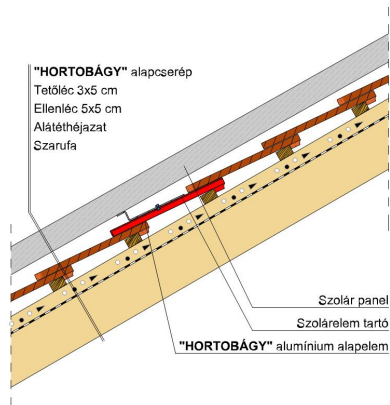

HORTOBÁGY SZEGMENSVÁGÁSÚ (PROFIL HORNYOLT)

A szegmensvágású hornyolt tetőcserép.

A hornyolt tetőcserép az egyszeres fedésű hódfarkú tetőcserép továbbfejlesztett változata. A biztonságos oldalsó hornyolás egyszeres fedést tesz lehetővé. Korábban főként mezőgazdasági jellegű épületeknél, illetve már meglévő épületek renoválása és hozzáépítés esetén alkalmazták.

A hornyolt HORTOBÁGY tetőcserép azonban a modern építészet számára is érdekes lehetőségeket kínál, ugyanakkor íves vágásával és bordás felületével biztosítja a tradicionális megjelenést is.

TERMÉKJELLEMZŐK

Termék műszaki rajz - Hortobágy járórács

Termék műszaki rajz - Hortobágy hófogó rönkfa

Termék műszaki rajz - Hortobágy hófogó rács

Termék műszaki rajz - Hortobágy gázkémény

Termék műszaki rajz - Hortobágy hófogó hegyi

Termék műszaki rajz - Hortobagy gerinc 2

Termék műszaki rajz - Hortobagy gerinc 1

Termék műszaki rajz - Hortobágy eresz 2

Termék műszaki rajz - Hortobágy falszegély

Termék műszaki rajz - Hortobágy cserép

Termék műszaki rajz - Hortobágy szolártartó