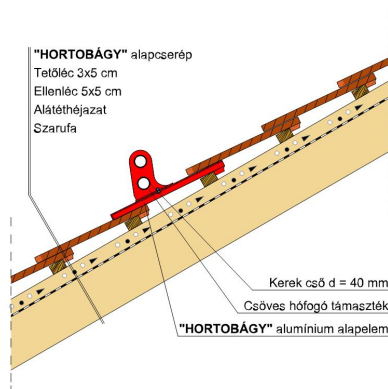

HORTOBÁGY SZEGMENSVÁGÁSÚ (PROFIL HORNYOLT)

A szegmensvágású hornyolt tetőcserép.

A hornyolt tetőcserép az egyszeres fedésű hódfarkú tetőcserép továbbfejlesztett változata. A biztonságos oldalsó hornyolás egyszeres fedést tesz lehetővé. Korábban főként mezőgazdasági jellegű épületeknél, illetve már meglévő épületek renoválása és hozzáépítés esetén alkalmazták.

TECHNIKAI ADAT

Méret (megközelítőleg)	205 x 400 x 21 mm
Maximális fedési szélesség (megközelítőleg)	180 mm
Átlagos fedési hosszúság megközelítőleg	285 mm
Max. fedési hosszúság (megközelítőleg)	305 mm
Min. fedési hosszúság (megközelítőleg)	265 mm
Átlagos cserép szükséglet (megközelítőleg)	19,6 db/m ²
Súly / m ² (megközelítőleg)	48,6 kg/m ²
Súly / raklap (megközelítőleg)	804 kg
Kiszerezési egység súlya	2,48 kg/db
Db / raklap	324 db
Db / mini-pack	6 db

Termék műszaki rajz - Hortobágy tetőkibúvó

Termék műszaki rajz - Hortobágy manzard 1

Termék műszaki rajz - Hortobágy manzard 2

Termék műszaki rajz - Hortobágy kémény

Termék műszaki rajz - Hortobágy hófogó

Termék műszaki rajz - Hortobágy járórács

Termék műszaki rajz - Hortobágy hófogó rönkfa

Termék műszaki rajz - Hortobágy hófogó rács

Termék műszaki rajz - Hortobágy gázkémény

Termék műszaki rajz - Hortobágy hófogó hegyi