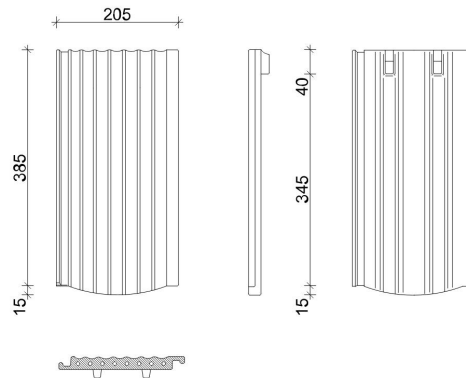

TECHNIKAI ADAT

Méret (megközelítőleg)	205 x 400 x 21 mm
Maximális fedési szélesség (megközelítőleg)	180 mm
Átlagos fedési hosszúság megközelítőleg	285 mm
Max. fedési hosszúság (megközelítőleg)	305 mm
Min. fedési hosszúság (megközelítőleg)	265 mm
Átlagos cserép szükséglet (megközelítőleg)	19,6 db/m ²
Súly / m ² (megközelítőleg)	48,6 kg/m ²
Súly / raklap (megközelítőleg)	804 kg
Kiszerezési egység súlya	2,48 kg/db
Db / raklap	324 db
Db / mini-pack	6 db

Termék műszaki rajz - Hortobágy járórács

Termék műszaki rajz - Hortobágy hófogó rönkfa

Termék műszaki rajz - Hortobágy hófogó rács

Termék műszaki rajz - Hortobágy gázkémény

Termék műszaki rajz - Hortobágy hófogó hegyi

Termék műszaki rajz - Hortobagy gerinc 2

Termék műszaki rajz - Hortobagy gerinc 1

Termék műszaki rajz - Hortobágy eresz 2

Termék műszaki rajz - Hortobágy falszegély

Termék műszaki rajz - Hortobágy cserép

Termék műszaki rajz - Hortobágy szolártartó