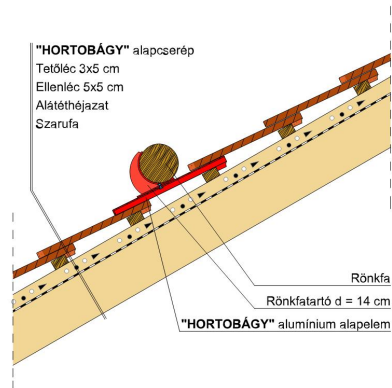

Termék műszaki rajz - Hortobágy hófogó rönkfa