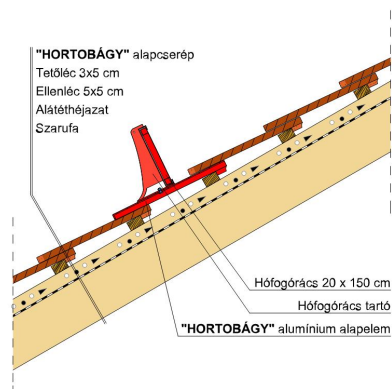

HORTOBÁGY SZEGMENSVÁGÁSÚ (PROFIL HORNYOLT)

A szegmensvágású hornyolt tetőcserép.

A hornyolt tetőcserép az egyszeres fedésű hódfarkú tetőcserép továbbfejlesztett változata. A biztonságos oldalsó hornyolás egyszeres fedést tesz lehetővé. Korábban főként mezőgazdasági jellegű épületeknél, illetve már meglévő épületek renoválása és hozzáépítés esetén alkalmazták.

TECHNIKAI ADAT

Méret (megközelítőleg)	205 x 400 x 21 mm
Maximális fedési szélesség (megközelítőleg)	180 mm
Átlagos fedési hosszúság megközelítőleg	285 mm
Max. fedési hosszúság (megközelítőleg)	305 mm
Min. fedési hosszúság (megközelítőleg)	265 mm
Átlagos cserép szükséglet (megközelítőleg)	19,6 db/m ²
Súly / m ² (megközelítőleg)	48,6 kg/m ²
Súly / raklap (megközelítőleg)	804 kg
Kiszerezési egység súlya	2,48 kg/db
Db / raklap	324 db
Db / mini-pack	6 db

Termék műszaki rajz - Hortobágy tetőkibúvó

Termék műszaki rajz - Hortobágy manzard 1

Termék műszaki rajz - Hortobágy manzard 2

Termék műszaki rajz - Hortobágy kémény

Termék műszaki rajz - Hortobágy hófogó

Termék műszaki rajz - Hortobágy járórács

Termék műszaki rajz - Hortobágy hófogó rönkfa

Termék műszaki rajz - Hortobágy hófogó rács

Termék műszaki rajz - Hortobágy gázkémény

Termék műszaki rajz - Hortobágy hófogó hegyi