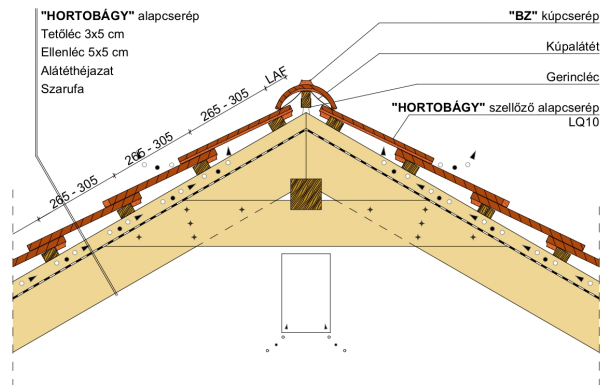

HORTOBÁGY SZEGMENSVÁGÁSÚ (PROFIL HORNYOLT)

A szegmensvágású hornyolt tetőcserép.

A hornyolt tetőcserép az egyszeres fedésű hódfarkú tetőcserép továbbfejlesztett változata. A biztonságos oldalsó hornyolás egyszeres fedést tesz lehetővé. Korábban főként mezőgazdasági jellegű épületeknél, illetve már meglévő épületek renoválása és hozzáépítés esetén alkalmazták.

A hornyolt HORTOBÁGY tetőcserép azonban a modern építészet számára is érdekes lehetőségeket kínál, ugyanakkor íves vágásával és bordás felületével biztosítja a tradicionális megjelenést is.

TERMÉKJELLEMZŐK

Termék műszaki rajz - Hortobágy tetőkibúvó

Termék műszaki rajz - Hortobágy manzard 1

Termék műszaki rajz - Hortobágy manzard 2

Termék műszaki rajz - Hortobágy kémény

Termék műszaki rajz - Hortobágy hófogó

Termék műszaki rajz - Hortobágy járórács

Termék műszaki rajz - Hortobágy hófogó rönkfa

Termék műszaki rajz - Hortobágy hófogó rács

Termék műszaki rajz - Hortobágy gázkémény

Termék műszaki rajz - Hortobágy hófogó hegyi