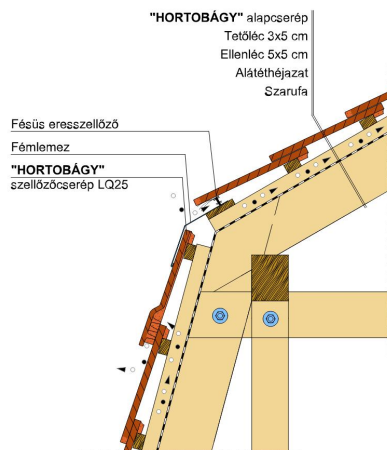

HORTOBÁGY SZEGMENSVÁGÁSÚ (PROFIL HORNYOLT)

A szegmensvágású hornyolt tetőcserép.

A hornyolt tetőcserép az egyszeres fedésű hódfarkú tetőcserép továbbfejlesztett változata. A biztonságos oldalsó hornyolás egyszeres fedést tesz lehetővé. Korábban főként mezőgazdasági jellegű épületeknél, illetve már meglévő épületek renoválása és hozzáépítés esetén alkalmazták.

TECHNIKAI ADAT

Méret (megközelítőleg)	205 x 400 x 21 mm
Maximális fedési szélesség (megközelítőleg)	180 mm
Átlagos fedési hosszúság megközelítőleg	285 mm
Max. fedési hosszúság (megközelítőleg)	305 mm
Min. fedési hosszúság (megközelítőleg)	265 mm
Átlagos cserép szükséglet (megközelítőleg)	19,6 db/m ²
Súly / m ² (megközelítőleg)	48,6 kg/m ²
Súly / raklap (megközelítőleg)	804 kg
Kiszerezési egység súlya	2,48 kg/db
Db / raklap	324 db
Db / mini-pack	6 db

Termék műszaki rajz - Hortobágy tetőkibúvó

Termék műszaki rajz - Hortobágy manzard 1

Termék műszaki rajz - Hortobágy manzard 2

Termék műszaki rajz - Hortobágy kémény

Termék műszaki rajz - Hortobágy hófogó