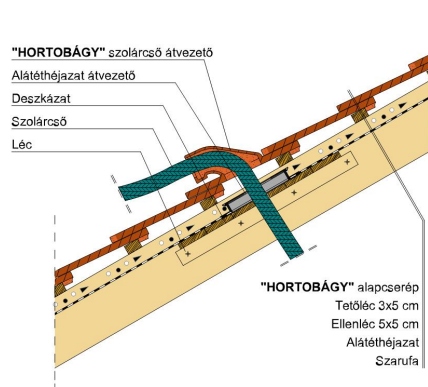

Termék műszaki rajz - Hortobágy szolárcső