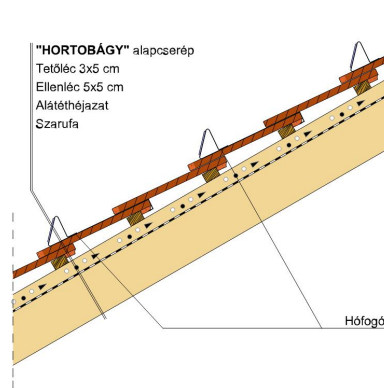

HORTOBÁGY SZEGMENSVÁGÁSÚ (PROFIL HORNYOLT)

A szegmensvágású hornyolt tetőcserép.

A hornyolt tetőcserép az egyszeres fedésű hódfarkú tetőcserép továbbfejlesztett változata. A biztonságos oldalsó hornyolás egyszeres fedést tesz lehetővé. Korábban főként mezőgazdasági jellegű épületeknél, illetve már meglévő épületek renoválása és hozzáépítés esetén alkalmazták.

A hornyolt HORTOBÁGY tetőcserép azonban a modern építészet számára is érdekes lehetőségeket kínál, ugyanakkor íves vágásával és bordás felületével biztosítja a tradicionális megjelenést is.

TERMÉKJELLEMZŐK

TECHNIKAI ADAT

Méret (megközelítőleg)	205 x 400 x 21 mm
Maximális fedési szélesség (megközelítőleg)	180 mm
Átlagos fedési hosszúság megközelítőleg	285 mm
Max. fedési hosszúság (megközelítőleg)	305 mm
Min. fedési hosszúság (megközelítőleg)	265 mm
Átlagos cserép szükséglet (megközelítőleg)	19,6 db/m ²
Súly / m ² (megközelítőleg)	48,6 kg/m ²
Súly / raklap (megközelítőleg)	804 kg
Kiszerezési egység súlya	2,48 kg/db
Db / raklap	324 db
Db / mini-pack	6 db

Termék műszaki rajz - Hortobágy tetőkibúvó

Termék műszaki rajz - Hortobágy manzard 1

Termék műszaki rajz - Hortobágy manzard 2

Termék műszaki rajz - Hortobágy kémény

Termék műszaki rajz - Hortobágy hófogó