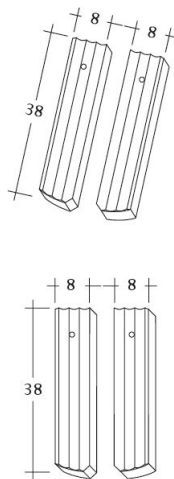

TERMÉKJELLEMZŐK

- Stílusjegyei: markáns megjelenésű
- Harmonikus formatervezésű
- Minimális anyagigény: 37,9 db/m²
- Szegmensvágású strukturált felülettel
- Műemlékvédelemre hangolva
- Extra vastag, rendkívül ellenálló
- 10°-os tetőhajlásszögtől alkalmazható
- Kerámia kiegészítők széles választékával áll rendelkezésre

TECHNIKAI ADAT

Méret (megközelítőleg)	160 x 380 x 16 mm
Maximális fedési szélesség (megközelítőleg)	160 mm
Min. fedési hosszúság (megközelítőleg)	145 mm
Átlagos fedési hosszúság megközelítőleg	155 mm
Max. fedési hosszúság (megközelítőleg)	165 mm
Átlagos cserép szükséglet (megközelítőleg)	40 db/m ²
Kiszerezési egység súlya	2.1 kg/db
Súly / m ² (megközelítőleg)	84 kg/m ²
Súly / raklap (megközelítőleg)	1051 kg
Db / mini-pack	6 db
Db / raklap	480 db

Termék műszakirajz PROFIL Berliner-Seg-1-1

Termék műszakirajz PROFIL Berliner-Seg-1-2