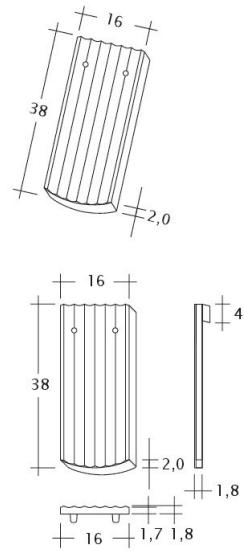

TERMÉKJELLEMZŐK

- Stílusjegyei: markáns megjelenésű
- Harmonikus formatervezésű
- Minimális anyagigény: 37,9 db/m²
- Szegmensvágású strukturált felülettel
- Műemlékvédelemre hangolva
- Extra vastag, rendkívül ellenálló
- 10°-os tetőhajlásszögtől alkalmazható
- Kerámia kiegészítők széles választékával áll rendelkezésre

TECHNIKAI ADAT

Méret (megközelítőleg)	160 x 380 x 16 mm
Maximális fedési szélesség (megközelítőleg)	160 mm
Min. fedési hosszúság (megközelítőleg)	145 mm
Átlagos fedési hosszúság megközelítőleg	155 mm
Max. fedési hosszúság (megközelítőleg)	165 mm
Átlagos cserép szükséglet (megközelítőleg)	40 db/m ²
Kiszerezési egység súlya	2.1 kg/db
Súly / m ² (megközelítőleg)	84 kg/m ²
Súly / raklap (megközelítőleg)	1051 kg
Db / mini-pack	6 db
Db / raklap	480 db