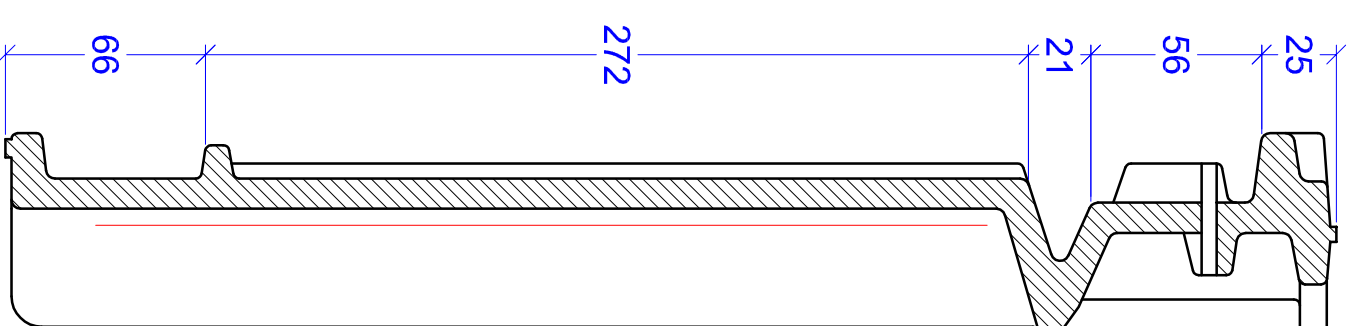

B-B

A-A

MAßSTAB

1:2,5

PRODUKT

"MELODIE"
 FISTANSCHLUSS-LÜFTERZIEGEL

Maßangaben können aufgrund keramischer Toleranzen variieren