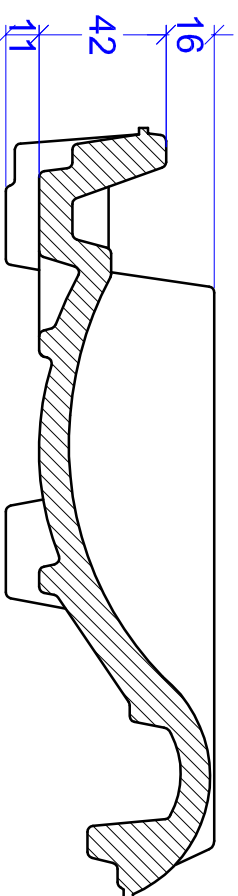

B-B

A-A

MAßSTAB

1:2,5

PRODUKT

"MELODIE"
 FISTANSCHLUSS-LÜFTERZIEGEL

Maßangaben können aufgrund keramischer Toleranzen variieren