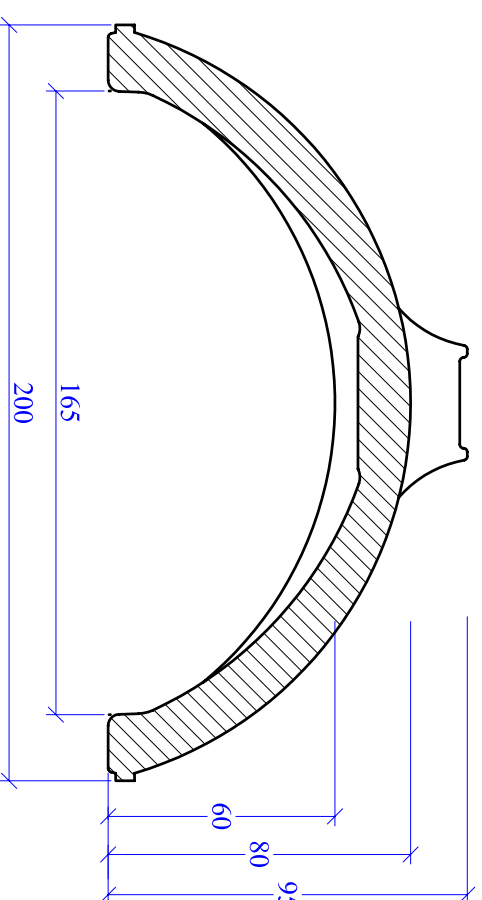

Längsschnitt

Querschnitt

MAßSTAB	PRODUKT	NAME
1:2	FIRSTZIEGEL	HARUN ATICI
BILD NR.	Typ "BZ"	DATUM
		26.04.2007

Maßangaben können aufgrund keramischer Toleranzen variieren