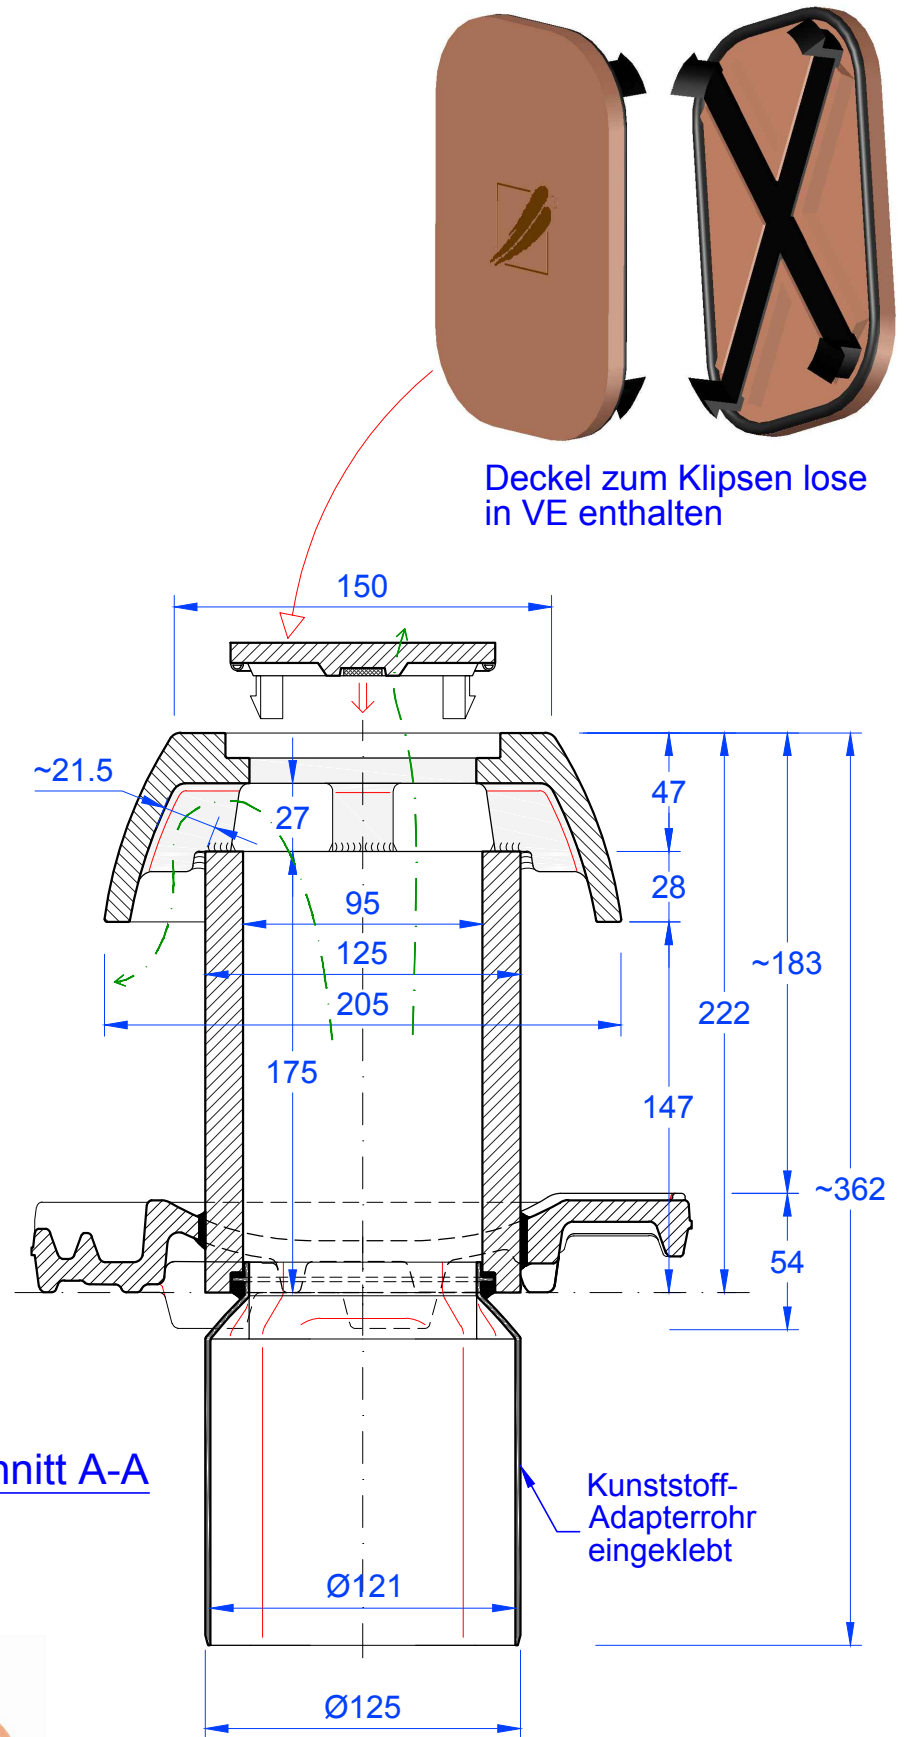

Schnitt B-B

Schnitt A-A

MAßSTAB:  
1:3  
bei DIN-A3  
**Änderungen  
vorbehalten**  
STAND:  
29.06.2017  
Rs

**CREATON**   
NATÜRLICH "TONANGEBEND"

PRODUKT: "CANTUS" - SIGNUM DN 125  
keramisches Dunstrohr mit abnehmbarem Deckel

Maßangaben können aufgrund keramischer Toleranzen variieren