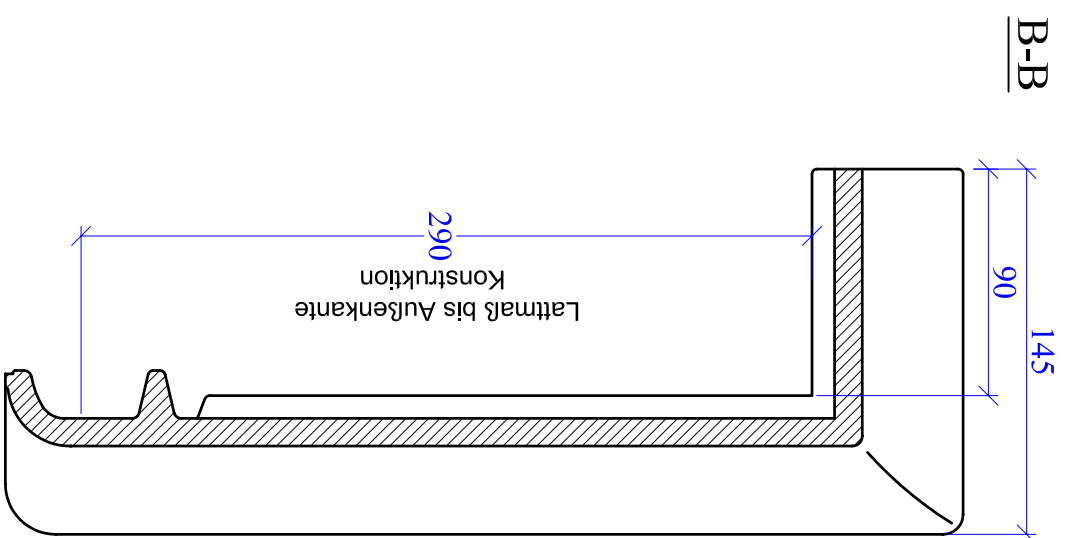

A-A

<b>MAßSTAB</b>	<b>PRODUKT</b>	<b>NAME</b>
1:3	"MAGNUM"	HARUN ATICI
<b>BILD NR.</b>	<b>PULTZIEGEL FLÄCHE</b>	<b>DATUM</b>
		08.06.06

Maßangaben können aufgrund keramischer Toleranzen variieren