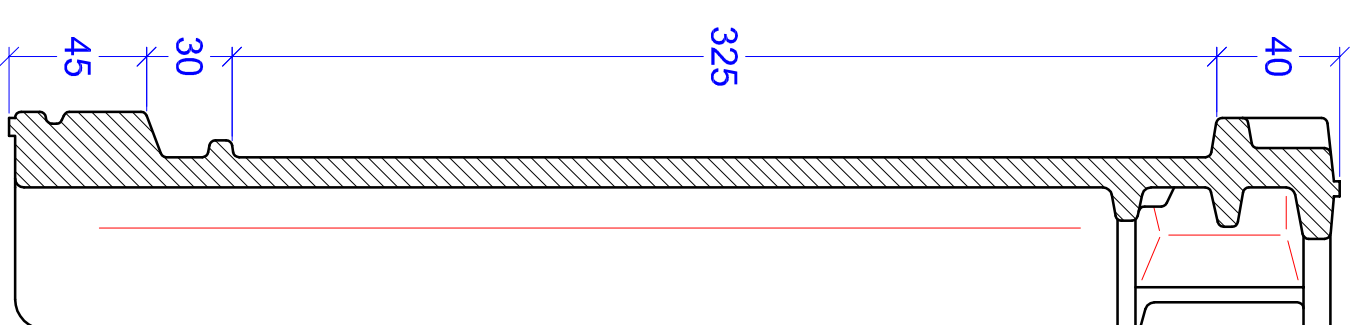

**B-B**

**A-A**

MAßSTAB	PRODUKT
1:2,5	"MELODIE" DOPPELWULSTZIEGEL

Maßangaben können aufgrund keramischer Toleranzen variieren