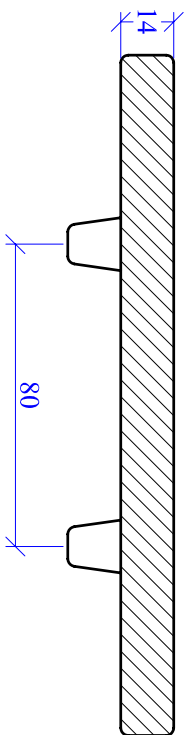

A-A

MAßSTAB	PRODUKT	NAME
1:2	"AMBIENTE"	HARUN ATICI
BILD NR.	FIRSTANSCHLUSSZIEGEL	DATUM
		13.11.2007

Maßangaben können aufgrund keramischer Toleranzen variieren