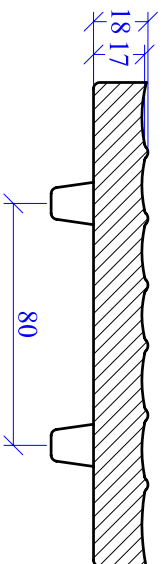

A-A

MAßSTAB	PRODUKT	NAME
1:2,5	"PROFIL" Berliner Kulturheber	HARUN ATICI
BILD NR.	1 SEGMENTSCHNITTBIBER	DATUM
		19.11.2007

Maßangaben können aufgrund keramischer Toleranzen variieren